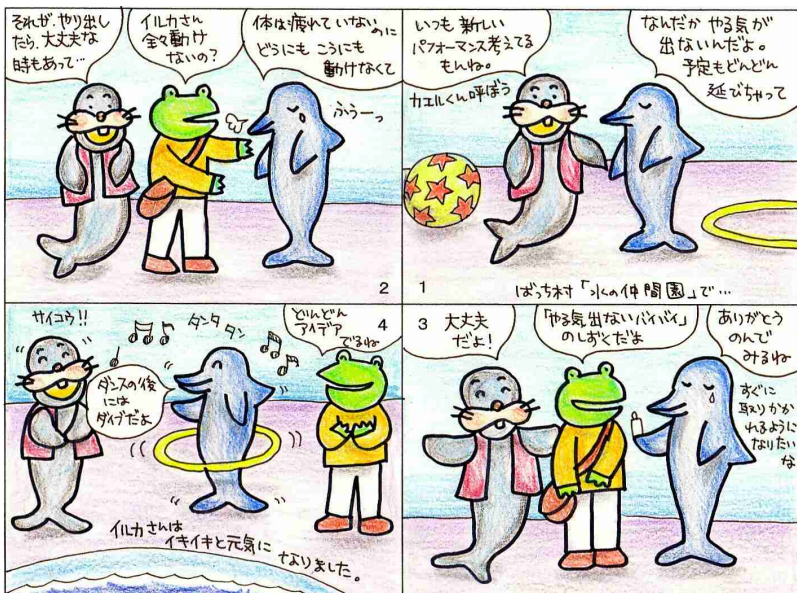

### 今月の植物

ホーンビーム  
(Hornbeam)

森や庭などで見られるビーチに似た落葉高木。堅く耐久性があるため「鉄の木」とも呼ばれています。高さ30mぐらいになり、花は4~5月に雌花、雄花共に同じ木に咲きます。雄花は黄色つぼみ長さ5cmほどに垂れます。雌花は小さく緑色をしており、黄色のさやのついた実がなります。秋には葉も実も黄色くなります。

### 注目のレメディ\* ホーンビーム

ホーンビームは「精神的な疲労感から、やる気がでない」状態に使われます。イルカさんはなぜか、パフォーマンスにやる気ができません。見かねたあしかさんに呼び出されたかえるくんは、何もできないくらいに疲れた

イルカさんにやる気でないパイパイの「不思議なしずく=ホーンビーム」を勧めます。しずくを飲んだイルカさんは、イキイキ元気になるワクワクするパフォーマンスを完成できました。ためてたしずく